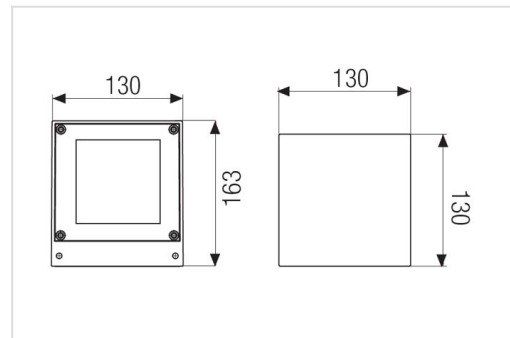

[Productoverzicht DM 4](#)